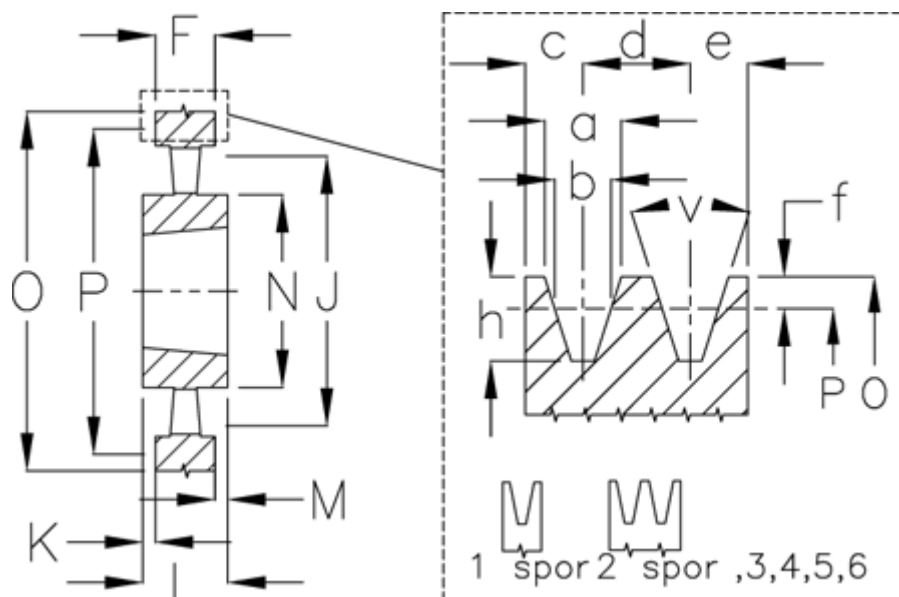

Varenummer: 604112047503  
 Beskrivelse: Kileremsskive SPC 475/3 TL3535

## Mål

a	= 22.0	F	= 85	O	= 484.6
Antal spor	= 3	For bøsning	= 3535	P	= 475
b	= 19.0	h	= 23.8	Type	= SPC
Bøsning ø max.	= 90	J	= 419	v	= 38 grader
c	= 17.0	K	= 2		
d	= 25.5	L	= 89		
e	= 17.0	m	= 2.0		
f	= 4.8	N	= 175		